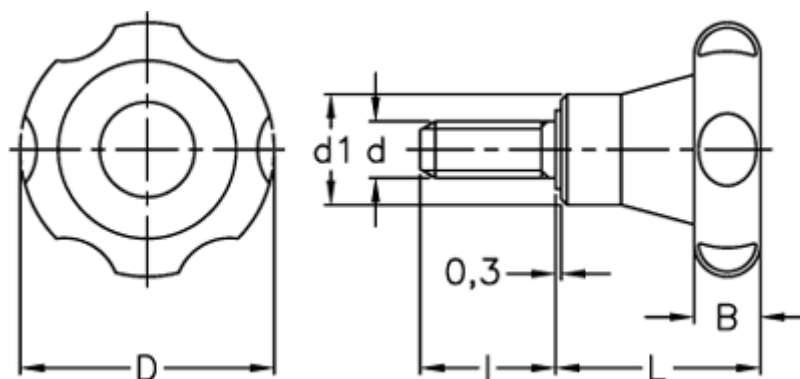

Varenummer: 2302075041  
Beskrivelse: E+G Stjernegreb  
VL.155/50 p-M10x30

## Mål

B = 12  
D = 51  
d1 = 23  
d 6g = M10  
l = 30  
L = 34